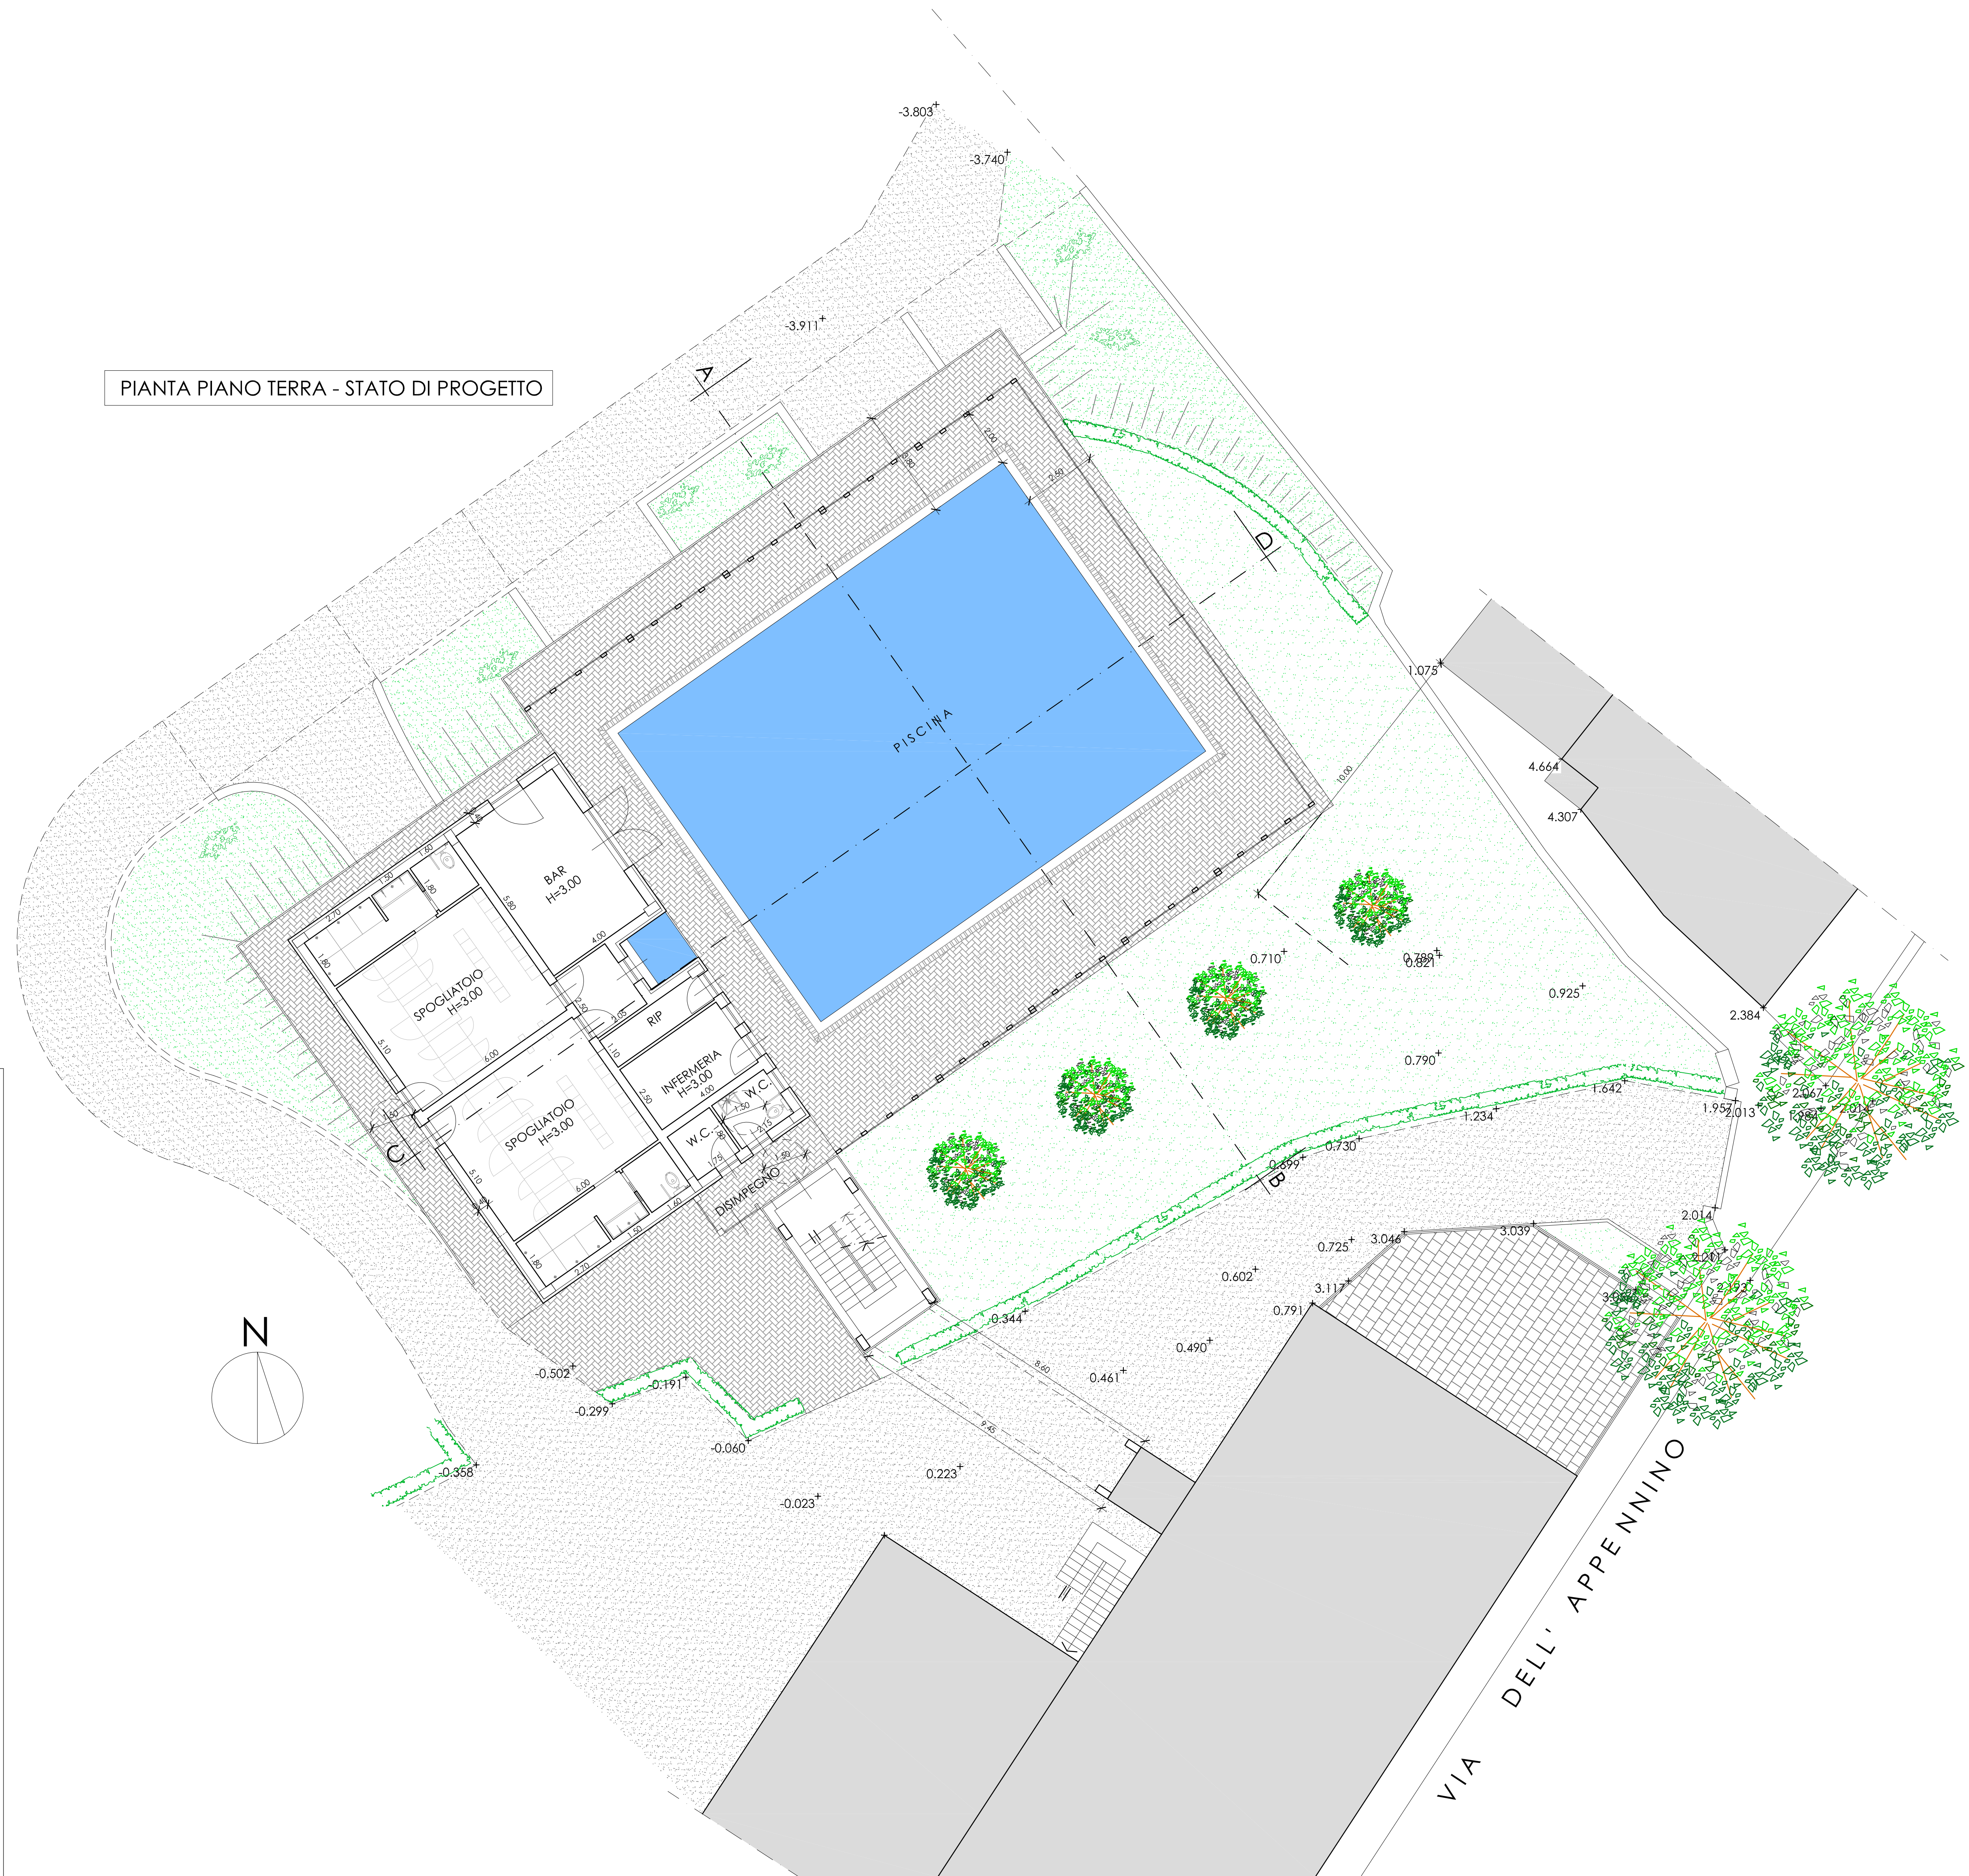

PIANTA PIANO TERRA - STATO DI PROGETTO

COMUNE DI VERNIO

PIANO ATTUATIVO PER LA REALIZZAZIONE DI
AMPLIAMENTI A SERVIZIO DELLA STRUTTURA
RICETTIVA "HOTEL RISTORANTE MARGHERITA"
POSTO IN MONTEPIANO, VIA
DELL'APPENNINO N.17/19

RICHIEDENTE:
HOTEL RISTORANTE MARGHERITA scs
Via dell'Appennino 17/19
59026 Montepiano - Vernio (PO)
Tel. 0574 959926
P.IVA 02004650970

PROGETTISTA:
ING. STEFANO CIUOFFO
VIA FRANCESCO FERRUCCI N°33
59100 - PRATO
TEL./FAX 0574 24650
e-mail - studiociuoffo@gmail.com
PEC - stefano.ciuoffo@ingpec.eu

ELABORATO:	DATA:	SCALA:	TAVOLA:
PIANTA PIANO TERRA STATO DI PROGETTO	GIUGNO 2022	1:100	3